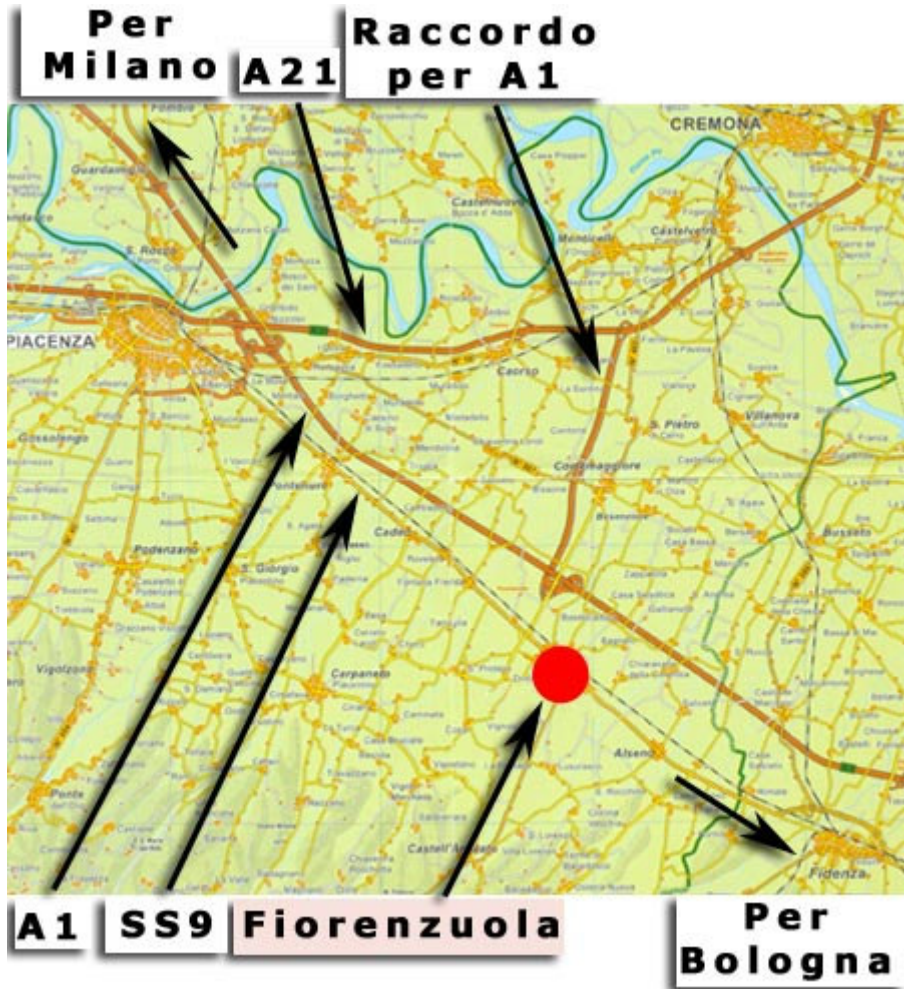

TVMP

Come raggiuncerci

- ❖ Fiorenzuola è situata sulla SS9 Via Emilia, 22 Km. a sud di Piacenza
- ❖ Il casello autostradale di Fiorenzuola è raggiungibile dalla A1 Milano-Bologna oppure dall'autostrada A21 Torino-Piacenza-Brescia (raccordo per la A1)
- ❖ All'uscita del casello seguire le indicazioni per Fiorenzuola.
- ❖ Dopo 2,5 Km, subito dopo il cavalcavia, voltare a destra ed immettersi sulla via Emilia SS9 seguendo le indicazioni per Fiorenzuola
- ❖ Dopo 1 km voltare a sinistra imboccando viale Abruzzo. L'incrocio è situato dinnanzi alla caserma dei carabinieri
- ❖ Superato l'accesso al parcheggio del centro commerciale, voltare alla prima via sulla destra
- ❖ Percorrere via Sardegna sino a raggiungere un ampio piazzale/parcheggio
- ❖ TVMP è l'azienda che fa angolo sulla destra.

Di seguito la mappa panoramica e quella dettagliata.

Mappa panoramica

Mappa dettagliata