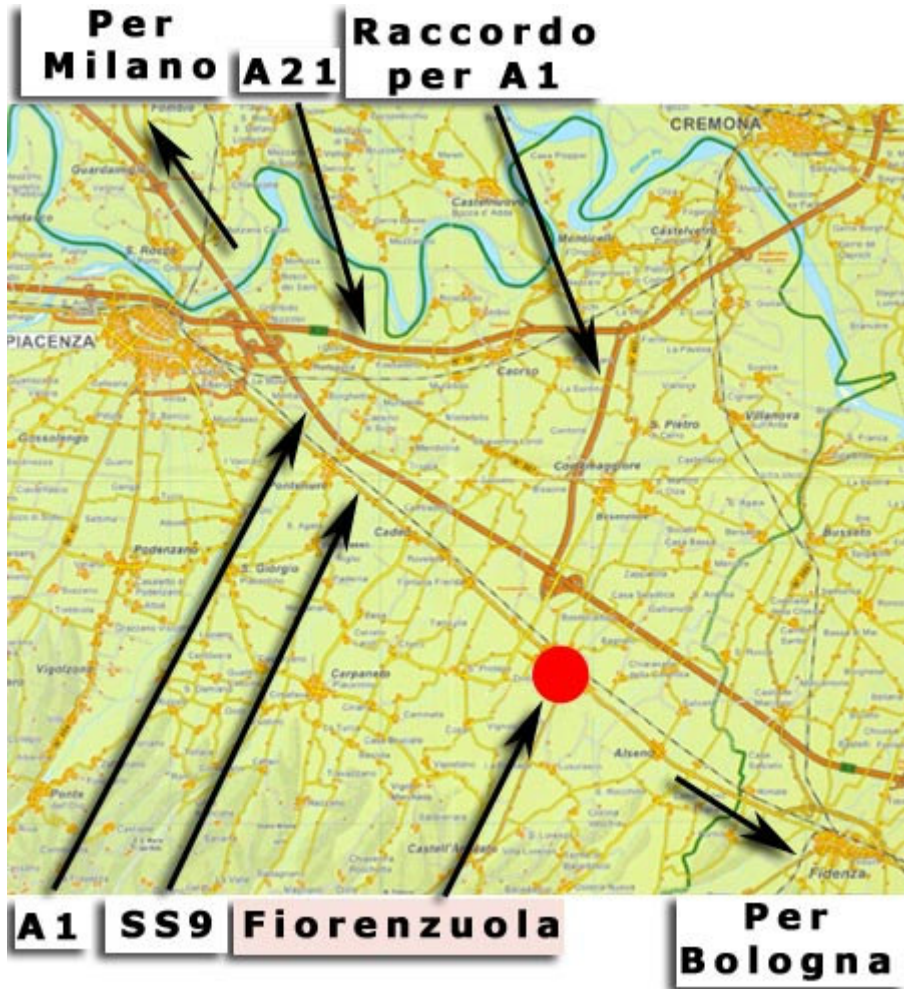

## Come raggiuncerci

- ❖ Fiorenzuola è situata sulla SS9 Via Emilia, 22 Km. a sud di Piacenza
- ❖ Il casello autostradale di Fiorenzuola è raggiungibile dalla A1 Milano-Bologna oppure dall'autostrada A21 Torino-Piacenza-Brescia (raccordo per la A1)
- ❖ All'uscita del casello seguire le indicazioni per Fiorenzuola.
- ❖ Dopo 2,5 Km, subito dopo il cavalcavia, voltare a destra ed immettersi sulla via Emilia SS9 seguendo le indicazioni per Fiorenzuola
- ❖ Dopo 1 km voltare a sinistra imboccando viale Abruzzo. L'incrocio è situato dinnanzi alla caserma dei carabinieri
- ❖ Superato l'accesso al parcheggio del centro commerciale, voltare alla prima via sulla destra
- ❖ Percorrere via Sardegna sino a raggiungere un ampio piazzale/parcheggio
- ❖ TVMP è l'azienda che fa angolo sulla destra.

**Di seguito la mappa panoramica e quella dettagliata.**

# Mappa panoramica

## Mappa dettagliata